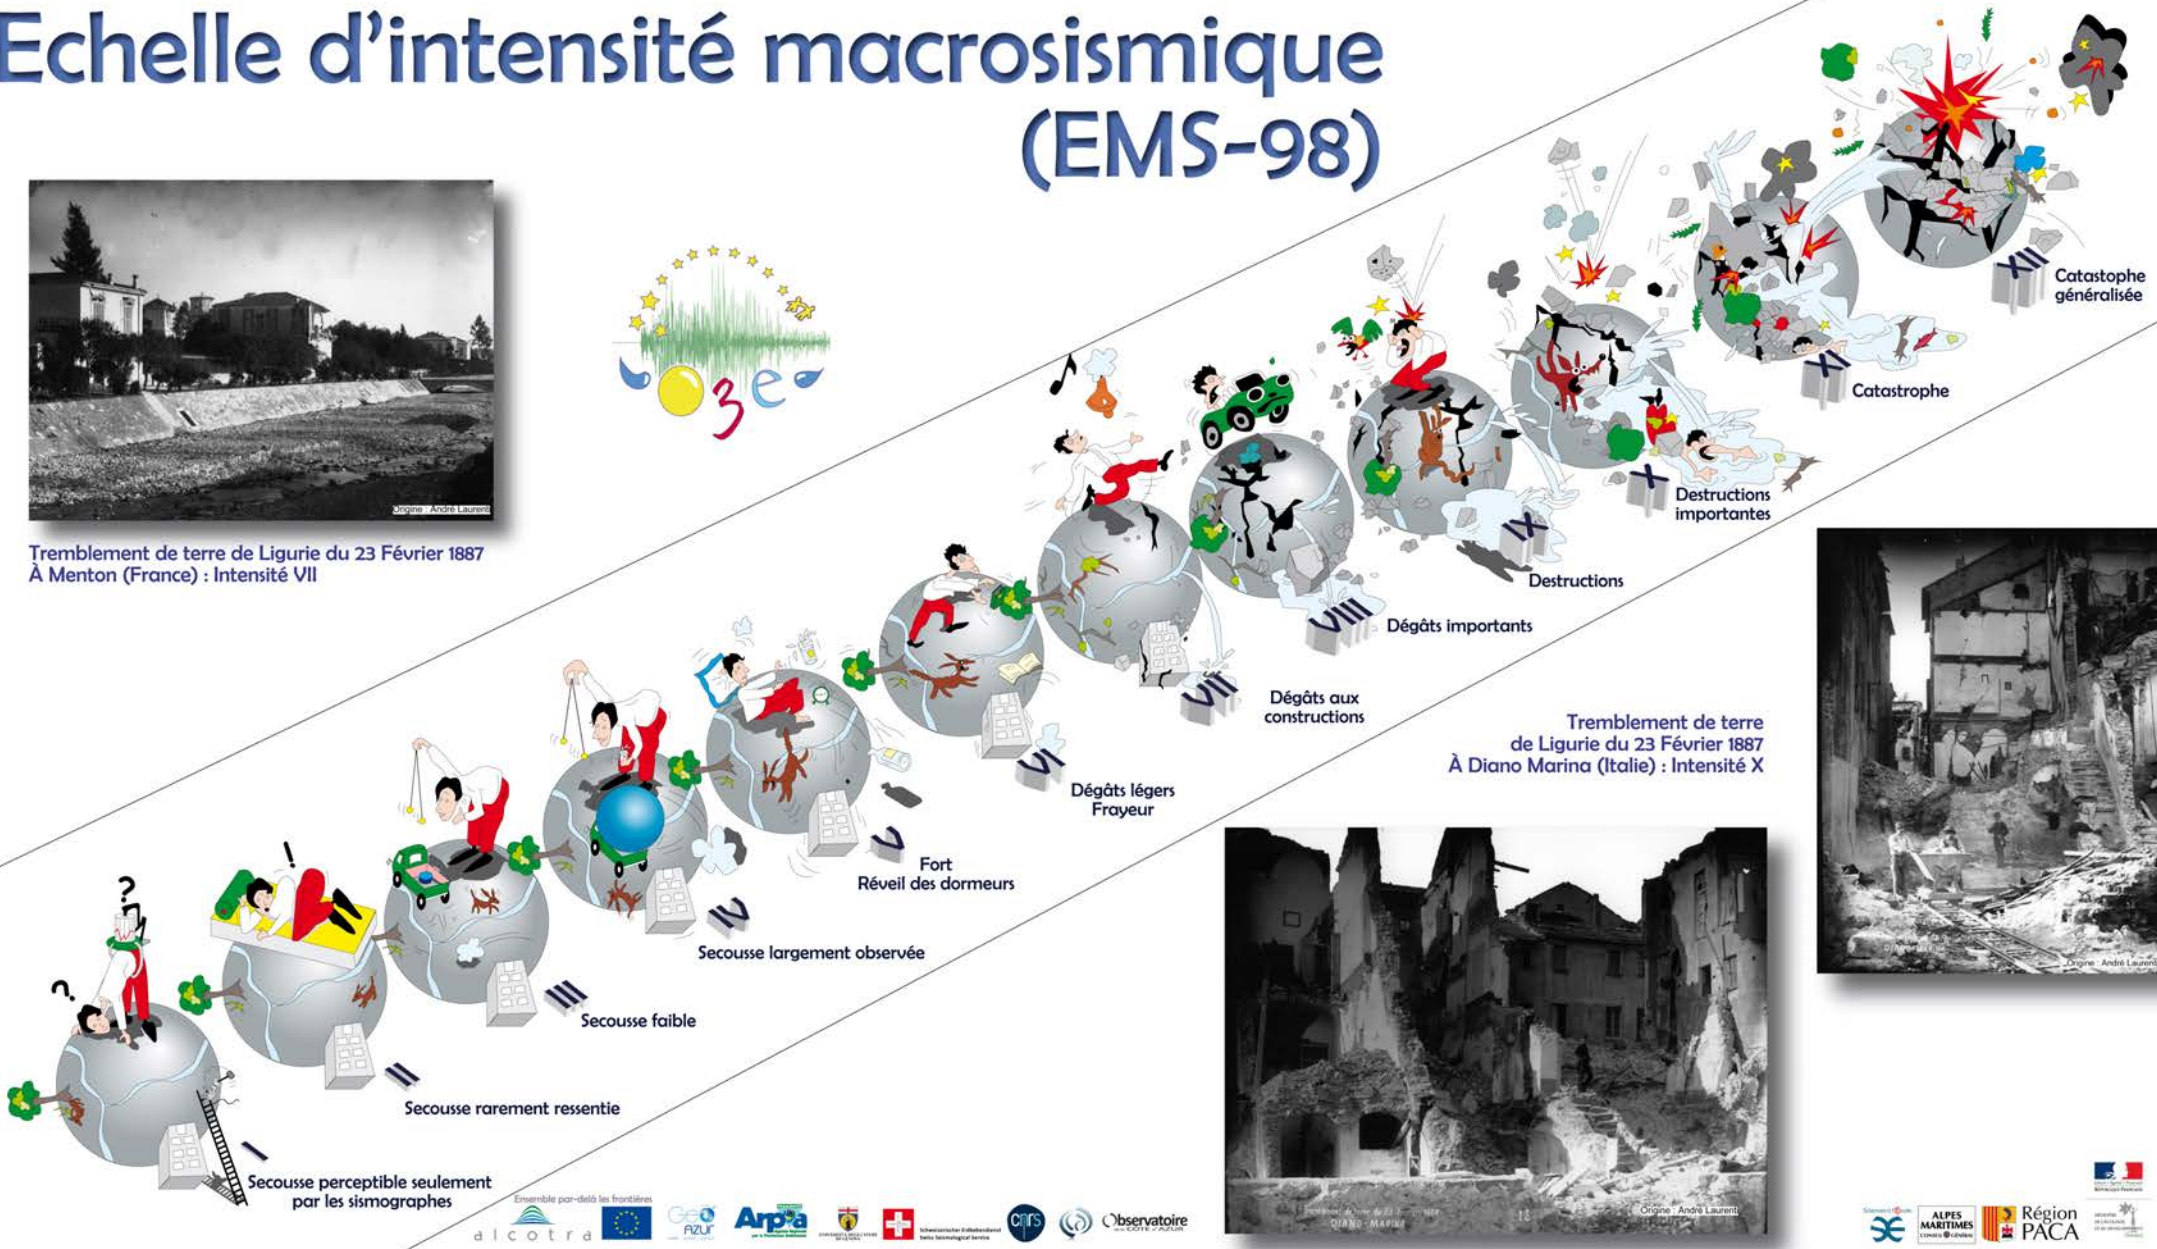

Echelle d'intensité macrosismique (EMS-98)

Tremblement de terre de Ligurie du 23 Février 1887
À Menton (France) : Intensité VII

Tremblement de terre de Ligurie du 23 Février 1887
À Diano Marina (Italie) : Intensité X

Infographie : Monique Prost
modèle par Emmanuel Baroux